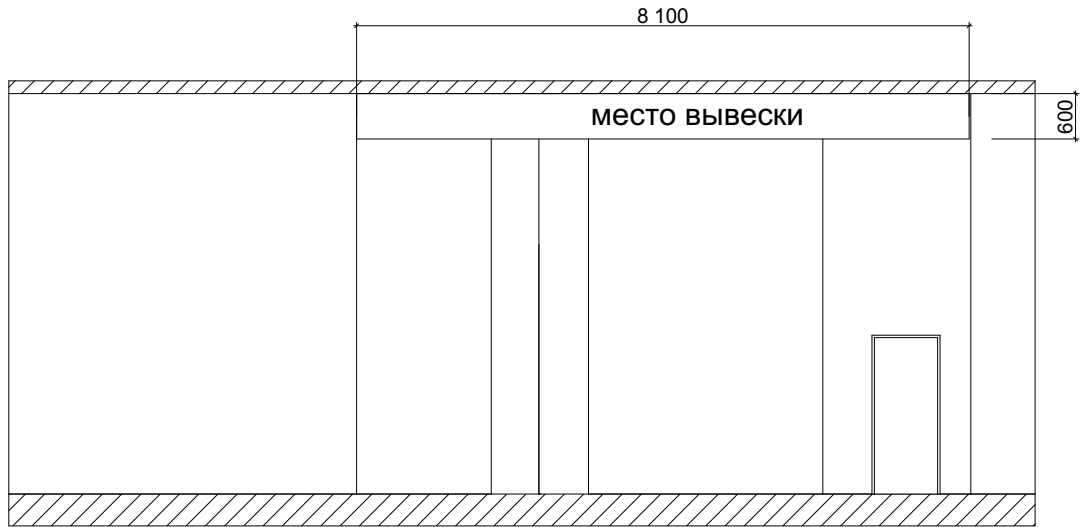

Разрез 3 - 3

Разрез 4 - 4

торговый
центр

арендатор

Примечания:

предусмотреть электрический вывод на подсветку вывески в запотолочном пространстве

						кафе "Jeffreys coffeeshop"			
Изм.	Кол. уч	Лист	№ док.	Подпись	Дата				
						вывеска	масштаб	лист	листов
							1 : 100		
						ТРК - "Небо"			